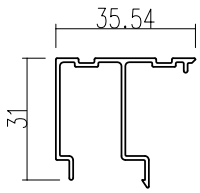

ตบบานตาย

5

กรอบบานกระทุ้ง

6

กรอบบานกระทุ้งตัวใหญ่

7

คิ้วบานตอয়/
บานกระทุ้งรอก 12.6 มม.

8

ชอยกลางบานกระทุ้ง

บานเลื่อนเอเชีย

1

เฟรมล่างบานเลื่อนธรณีสูง

2

เฟรมล่างบานเลื่อนธรณีต่ำ

3

เฟรมบนบานเลื่อน

4

เฟรมข้างบานเลื่อน

5

เสากูญแจ/เกี้ยว 53 มม.

6

เสากูญแจ/เกี้ยว 65 มม.

7

ขวางล่าง/บน บานเลื่อน

8

ตบธรณีสูง

9

ตบธรณีต่ำ

10

ตบเสากี๊ว 53 มม.

11

ตบเสากี๊ว 65 มม.