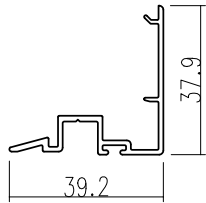

8

ตบธรณีสูง

9

ตบธรณีต่ำ

10

ตบเสากี๊ว 53 มม.

11

ตบเสากี๊ว 65 มม.

4

เฟรมบนบานเลื่อนยูโร

5

เฟรมข้างบานเลื่อนยูโร

6

เสากฎแฉ/ขวาง บานเลื่อนยูโร

7

ร่องกระจก 13.4 มม.

8

ร่องกระจก 9.5 มม.

9

ตบเสากี๊ว บานเลื่อนยูโร

10

ชนกลาง บานเลื่อนยูโร

11

เดือยเสากฎแฉ บานเลื่อนยูโร