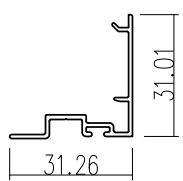

ชอยกลางบานกระทุ้ง

บานเลื่อนเอเชีย

1

เฟรมล่างบานเลื่อนธรณีสูง

2

เฟรมล่างบานเลื่อนธรณีต่ำ

3

เฟรมบนบานเลื่อน

4

เฟรมข้างบานเลื่อน

5

เสากูญแจ/เกี้ยว 53 มม.

6

เสากูญแจ/เกี้ยว 65 มม.

7

ขวางล่าง/บน บานเลื่อน

8

ตบธรณีสูง

9

ตบธรณีต่ำ

10

ตบเสากี๊ว 53 มม.

11

ตบเสากี๊ว 65 มม.