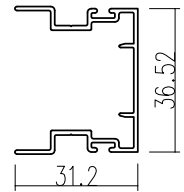

ชอยกลางบานกระทุ้ง

บานเลื่อนเอเชีย

1

เฟรมล่างบานเลื่อนธรณีสูง

2

เฟรมล่างบานเลื่อนธรณีต่ำ

3

เฟรมบนบานเลื่อน

4

เฟรมข้างบานเลื่อน

5

เสากูญแจ/เกี้ยว 53 มม.

6

เสากูญแจ/เกี้ยว 65 มม.

7

ขวางล่าง/บน บานเลื่อน

8

ตบธรณีสูง

9

ตบธรณีต่ำ

10

ตบเสากี๊ว 53 มม.

11

ตบเสากี๊ว 65 มม.

12

ตบเสากี๊วสองทาง 60 มม.

13

ตบเสากี๊วสองทาง 53 มม.

14

ชนกลางบานเลื่อน

15

เดือยเสากูญแจ