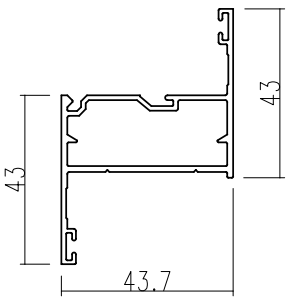

บานติดตาย/บานกระทุ้ง

1

เฟรมบานตาย

2

เฟรมบานตายชุดบานเลื่อน

3

ตบเฟรมข้างบานตาย(บานเลื่อน)

4

ตบบานตาย

5

กรอบบานกระทุ้ง

6

กรอบบานกระทุ้งตัวใหญ่

7

คิ้วบานตอয়/
บานกระทุ้งรอก 12.6 มม.

8