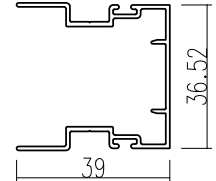

ขวางล่าง/บน บานเลื่อน

ตบเสากี๊วสองทาง 60 มม.

13