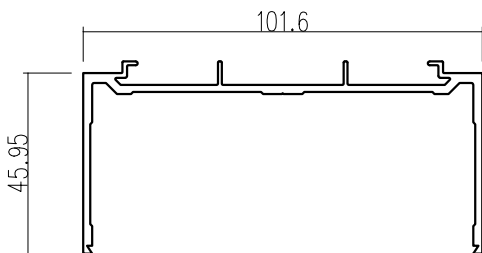

บานเลื่อน/บานติดตาย 4 นิ้ว

เฟรมล่างบานเลื่อน3รางธรณีสูง

เฟรมล่างบานเลื่อน3รางธรณีต่ำ

เฟรมบนบานเลื่อน3ราง

เฟรมข้างบานเลื่อน3ราง

ตบเฟรมข้างบานตาย 4 นิ้ว

ตบบานตายชุดบานเลื่อน 4 นิ้ว

เฟรมบานตาย 4 นิ้ว

ตบบานตาย 4 นิ้ว

ประตูบานสวิง

1

เฟรมข้างสวิง

2

กล่องแจ๊คสัน

3

ฝาแจ๊คสัน