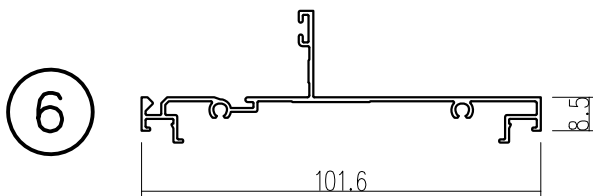

บานเลื่อน/บานติดตาย 4 นิ้ว

เฟรมล่างบานเลื่อน3รางธรณีสูง

เฟรมล่างบานเลื่อน3รางธรณีต่ำ

เฟรมบนบานเลื่อน3ราง

เฟรมข้างบานเลื่อน3ราง

ตบเฟรมข้างบานตาย 4 นิ้ว

ตบบานตายชุดบานเลื่อน 4 นิ้ว

เฟรมบานตาย 4 นิ้ว

ตบบานตาย 4 นิ้ว

ประตูบานสวิง

1

เฟรมข้างสวิง

2

กล่องแจ๊คสัน

3

ฝาแจ๊คสัน