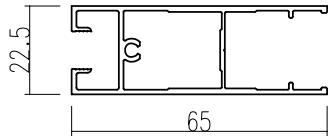

ชอยกลางบานกระทุ้ง

บานเลื่อนเอเชีย

1

เฟรมล่างบานเลื่อนธรณีสูง

2

เฟรมล่างบานเลื่อนธรณีต่ำ

3

เฟรมบนบานเลื่อน

4

เฟรมข้างบานเลื่อน

5

เสากูญแจ/เกี้ยว 53 มม.

6

เสากูญแจ/เกี้ยว 65 มม.

7

ขวางล่าง/บน บานเลื่อน

8

ตบธรณีสูง

9

ตบธรณีต่ำ

10

ตบเสากี๊ว 53 มม.

11

ตบเสากี๊ว 65 มม.