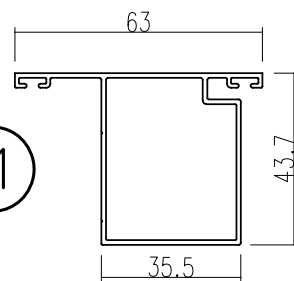

ตบบานตาย

5

กรอบบานกระทุ้ง

6

กรอบบานกระทุ้งตัวใหญ่

7

คิ้วบานตอয়/
บานกระทุ้งรอก 12.6 มม.

8

คิ้วบานตอয়/
บานกระทุ้งรอก 16.9 มม.

9

คิ้วบังฝน

10

สแน็บ ORM

11

กรอบบานไม่มีเสากลาง

12

ชอยกลางบานกระทุ้ง

บานเลื่อนเอเชีย

1

เฟรมล่างบานเลื่อนธรณีสูง

2

เฟรมล่างบานเลื่อนธรณีต่ำ

3

เฟรมบนบานเลื่อน

4

เฟรมข้างบานเลื่อน

5

เสากูญแจ/เกี้ยว 53 มม.

6

เสากูญแจ/เกี้ยว 65 มม.

7

ขวางล่าง/บน บานเลื่อน