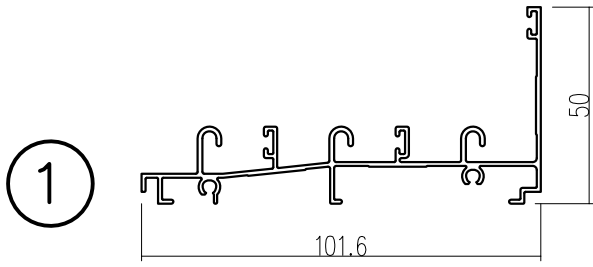

8

ร่องกระจก 9.5 มม.

9

ตบเสากี๊ว บานเลื่อนยูโร

10

ชนกลาง บานเลื่อนยูโร

11

เดือยเสากฎแฉ บานเลื่อนยูโร

บานเลื่อน/บานติดตาย 4 นิ้ว

เฟรมล่างบานเลื่อน3รางธรณีสูง

เฟรมล่างบานเลื่อน3รางธรณีต่ำ

เฟรมบนบานเลื่อน3ราง

เฟรมข้างบานเลื่อน3ราง

ตบเฟรมข้างบานตาย 4 นิ้ว

ตบบานตายชุดบานเลื่อน 4 นิ้ว

เฟรมบานตาย 4 นิ้ว