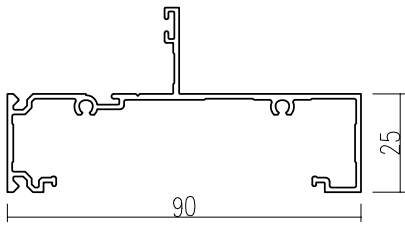

บานติดตาย/บานกระทุ้ง

1

เฟรมบานตาย

2

เฟรมบานตายชุดบานเลื่อน

3

ตบเฟรมข้างบานตาย(บานเลื่อน)

4

ตบบานตาย

5

กรอบบานกระทุ้ง

6

กรอบบานกระทุ้งตัวใหญ่

7

คิ้วบานตอয়/
บานกระทุ้งรอก 12.6 มม.

8