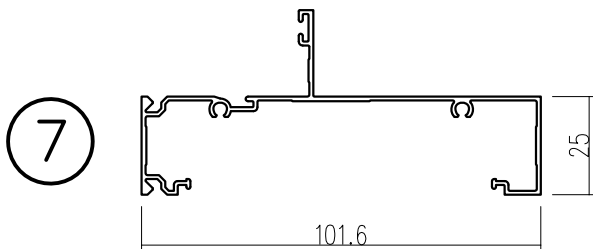

บานเลื่อน/บานติดตาย 4 นิ้ว

เฟรมล่างบานเลื่อน3รางธรณีสูง

เฟรมล่างบานเลื่อน3รางธรณีต่ำ

เฟรมบนบานเลื่อน3ราง

เฟรมข้างบานเลื่อน3ราง

ตบเฟรมข้างบานตาย 4 นิ้ว

ตบบานตายชุดบานเลื่อน 4 นิ้ว

เฟรมบานตาย 4 นิ้ว

ตบบานตาย 4 นิ้ว

ประตูบานสวิง

1

เฟรมข้างสวิง

2

กล่องแจ๊คสัน

3

ฝาแจ๊คสัน