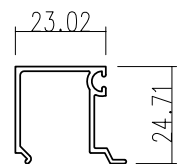

บานติดตาย/บานกระทุ้ง

1

เฟรมบานตาย

2

เฟรมบานตายชุดบานเลื่อน

3

ตบเฟรมข้างบานตาย(บานเลื่อน)

4

ตบบานตาย

5

กรอบบานกระทุ้ง

6

กรอบบานกระทุ้งตัวใหญ่

7

คิ้วบานตอয়/
บานกระทุ้งรอก 12.6 มม.

8

คิ้วบานตอয়/
บานกระทุ้งรอก 16.9 มม.

9

คิ้วบังฝน

10

สแน็บ ORM

11

กรอบบานไม่มีเสากลาง

12

ชอยกลางบานกระทุ้ง

บานเลื่อนเอเชีย

1

เฟรมล่างบานเลื่อนธรณีสูง

2

เฟรมล่างบานเลื่อนธรณีต่ำ

3

เฟรมบนบานเลื่อน