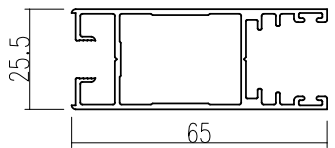

ชอยกลางบานกระทุ้ง

บานเลื่อนเอเชีย

1

เฟรมล่างบานเลื่อนธรณีสูง

2

เฟรมล่างบานเลื่อนธรณีต่ำ

3

เฟรมบนบานเลื่อน

4

เฟรมข้างบานเลื่อน

5

เสากูญแจ/เกี้ยว 53 มม.

6

เสากูญแจ/เกี้ยว 65 มม.

7

ขวางล่าง/บน บานเลื่อน

8

ตบธรณีสูง

9

ตบธรณีต่ำ

10

ตบเสากี๊ว 53 มม.

11

ตบเสากี๊ว 65 มม.