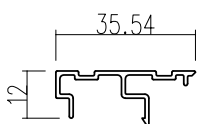

ชอยกลางบานกระทุ้ง

บานเลื่อนเอเชีย

1

เฟรมล่างบานเลื่อนธรณีสูง

2

เฟรมล่างบานเลื่อนธรณีต่ำ

3

เฟรมบนบานเลื่อน

4

เฟรมข้างบานเลื่อน

5

เสากูญแจ/เกี้ยว 53 มม.

6

เสากูญแจ/เกี้ยว 65 มม.

7

ขวางล่าง/บน บานเลื่อน

8

ตบธรณีสูง

9

ตบธรณีต่ำ

10

ตบเสากี๊ว 53 มม.

11

ตบเสากี๊ว 65 มม.