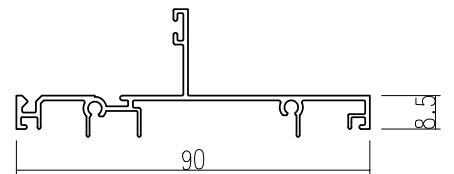

ชอยลูกพัก

ตบเฟรมข้างบานเลื่อนยูโร

13

13