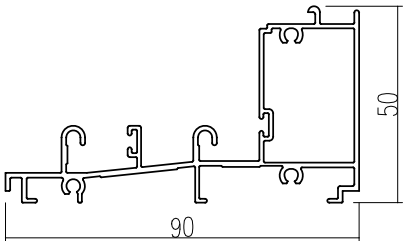

บานติดตาย/บานกระทุ้ง

1

เฟรมบานตาย

2

เฟรมบานตายชุดบานเลื่อน

3

ตบเฟรมข้างบานตาย(บานเลื่อน)

4

ตบบานตาย

5

กรอบบานกระทุ้ง

6

กรอบบานกระทุ้งตัวใหญ่

7

คิ้วบานตอয়/
บานกระทุ้งรอก 12.6 มม.

8

คิ้วบานตอয়/
บานกระทุ้งรอก 16.9 มม.

9

คิ้วบังฝน

10

สแน็บ ORM

11

กรอบบานไม่มีเสากลาง

12

ชอยกลางบานกระทุ้ง

บานเลื่อนเอเชีย

1

เฟรมล่างบานเลื่อนธรณีสูง

2

เฟรมล่างบานเลื่อนธรณีต่ำ

3

เฟรมบนบานเลื่อน