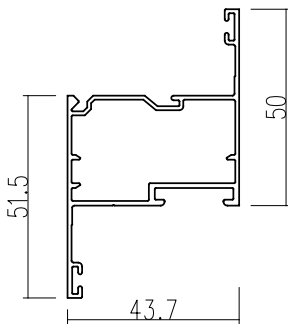

บานติดตาย/บานกระทุ้ง

1

เฟรมบานตาย

2

เฟรมบานตายชุดบานเลื่อน

3

ตบเฟรมข้างบานตาย(บานเลื่อน)

4

ตบบานตาย

5

กรอบบานกระทุ้ง

6

กรอบบานกระทุ้งตัวใหญ่

7

คิ้วบานตอয়/
บานกระทุ้งรอก 12.6 มม.

8