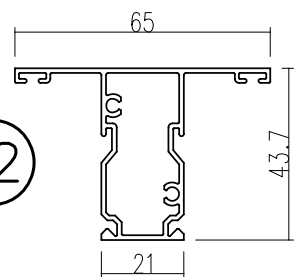

บานติดตาย/บานกระทุ้ง

1

เฟรมบานตาย

2

เฟรมบานตายชุดบานเลื่อน

3

ตบเฟรมข้างบานตาย(บานเลื่อน)

4

ตบบานตาย

5

กรอบบานกระทุ้ง

6

กรอบบานกระทุ้งตัวใหญ่

7

คิ้วบานตอয়/
บานกระทุ้งรอก 12.6 มม.

8

คิ้วบานตอয়/
บานกระทุ้งรอก 16.9 มม.

9

คิ้วบังฝน

10

สแน็บ ORM

11

กรอบบานไม่มีเสากลาง

12

ชอยกลางบานกระทุ้ง

บานเลื่อนเอเชีย

1

เฟรมล่างบานเลื่อนธรณีสูง

2

เฟรมล่างบานเลื่อนธรณีต่ำ

3

เฟรมบนบานเลื่อน