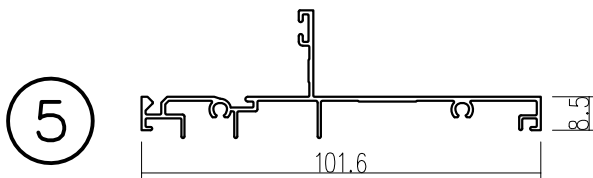

บานเลื่อน/บานติดตาย 4 นิ้ว

เฟรมล่างบานเลื่อน3รางธรณีสูง

เฟรมล่างบานเลื่อน3รางธรณีต่ำ

เฟรมบนบานเลื่อน3ราง

เฟรมข้างบานเลื่อน3ราง

ตบเฟรมข้างบานตาย 4 นิ้ว

ตบบานตายชุดบานเลื่อน 4 นิ้ว

เฟรมบานตาย 4 นิ้ว