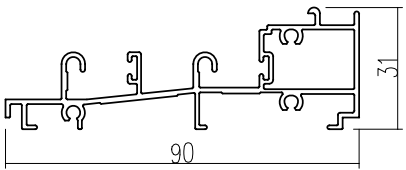

ตบบานตาย

5

กรอบบานกระทุ้ง

6

กรอบบานกระทุ้งตัวใหญ่

7

คิ้วบานตอয়/
บานกระทุ้งรอก 12.6 มม.

8

ชอยกลางบานกระทุ้ง

บานเลื่อนเอเชีย

1

เฟรมล่างบานเลื่อนธรณีสูง

2

เฟรมล่างบานเลื่อนธรณีต่ำ

3

เฟรมบนบานเลื่อน

4

เฟรมข้างบานเลื่อน

5

เสากูญแจ/เกี้ยว 53 มม.

6

เสากูญแจ/เกี้ยว 65 มม.

7

ขวางล่าง/บน บานเลื่อน