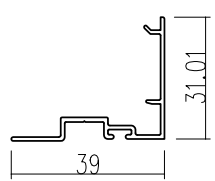

ชอยกลางบานกระทุ้ง

บานเลื่อนเอเชีย

1

เฟรมล่างบานเลื่อนธรณีสูง

2

เฟรมล่างบานเลื่อนธรณีต่ำ

3

เฟรมบนบานเลื่อน

4

เฟรมข้างบานเลื่อน

5

เสากูญแจ/เกี้ยว 53 มม.

6

เสากูญแจ/เกี้ยว 65 มม.

7

ขวางล่าง/บน บานเลื่อน

8

ตบธรณีสูง

9

ตบธรณีต่ำ

10

ตบเสากี๊ว 53 มม.

11

ตบเสากี๊ว 65 มม.