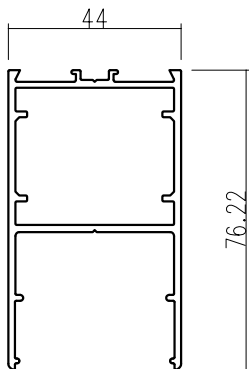

บานเลื่อน/บานติดตาย 4 นิ้ว

เฟรมล่างบานเลื่อน3รางธรณีสูง

เฟรมล่างบานเลื่อน3รางธรณีต่ำ

เฟรมบนบานเลื่อน3ราง

เฟรมข้างบานเลื่อน3ราง

ตบเฟรมข้างบานตาย 4 นิ้ว

ตบบานตายชุดบานเลื่อน 4 นิ้ว

เฟรมบานตาย 4 นิ้ว

ตบบานตาย 4 นิ้ว

ประตูบานสวิง

1

เฟรมข้างสวิง

2

กล่องแจ๊คสัน

3

ฝาแจ๊คสัน

4

กรอบในบานสวิง

5

ตบเสาบานสวิง

6

แป้นรับหางปลา

7

คิ้วเหลี่ยมประตูสวิง