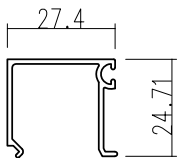

บานติดตาย/บานกระทุ้ง

1

เฟรมบานตาย

2

เฟรมบานตายชุดบานเลื่อน

3

ตบเฟรมข้างบานตาย(บานเลื่อน)

4

ตบบานตาย

5

กรอบบานกระทุ้ง

6

กรอบบานกระทุ้งตัวใหญ่

7

คิ้วบานตอয়/
บานกระทุ้งรอก 12.6 มม.

8

คิ้วบานตอয়/
บานกระทุ้งรอก 16.9 มม.

9

คิ้วบังฝน

10

สแน็บ ORM

11

กรอบบานไม่มีเสากลาง

12

ชอยกลางบานกระทุ้ง

บานเลื่อนเอเชีย

1

เฟรมล่างบานเลื่อนธรณีสูง

2

เฟรมล่างบานเลื่อนธรณีต่ำ

3

เฟรมบนบานเลื่อน