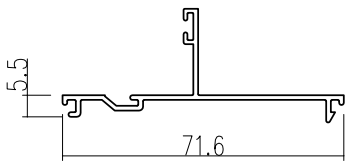

บานติดตาย/บานกระทุ้ง

1

เฟรมบานตาย

2

เฟรมบานตายชุดบานเลื่อน

3

ตบเฟรมข้างบานตาย(บานเลื่อน)

4

ตบบานตาย

5

กรอบบานกระทุ้ง

6

กรอบบานกระทุ้งตัวใหญ่

7

คิ้วบานตอয়/
บานกระทุ้งรอก 12.6 มม.

8